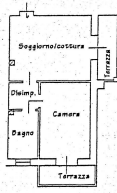

Sedico

56 | : 1 | : 1 | : 2

: : 152.22 kwh/m²

---> Codice <---: Sedico Mini	---> Motivazione <---:
---> Tipologia <---:	: Veneto
---> Provincia <---: Belluno	---> Comune <---: Sedico
---> Prezzo_Richiesto <---: € 98.000	---> Totale_mq <---: 56
---> camere <---: 1	---> bagni <---: 1
---> Locali <---: 2	: 3
: 3	: 2001
: € 30	:
:	:

Piano primo
h= 2,55

Piano sottostrada primo
h= 2,20