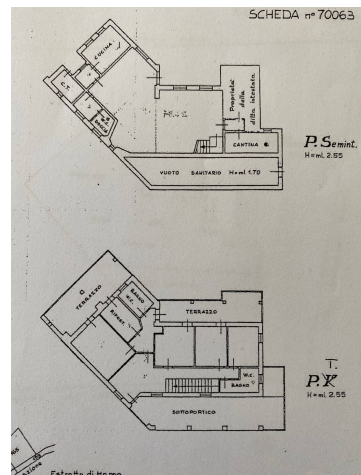

Obiettivo immobiliare

via F. Pellegrini, 30 - Belluno (BL) - +393457614546 -

lidia.obiettivoimmobiliare@gmail.com - <https://www.obiettivoimmobiliarebelluno.com/>
01150980256