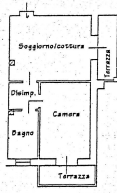

Sedico

56 | : 1 | : 1 | : 2

: : 152.22 kwh/m²

.....

---> Codice <---: Sedico Mini	---> Motivazione <---:
---> Tipologia <---:	: Veneto
---> Provincia <---: Belluno	---> Comune <---: Sedico
---> Prezzo_Richiesto <---: € 98.000	---> Totale_mq <---: 56
---> camere <---: 1	---> bagni <---: 1
---> Locali <---: 2	: 3
: 3	: 2001
: € 30	:
:	:
.....

Piano primo
h= 2,55

Piano sottostrada primo
h= 2,20